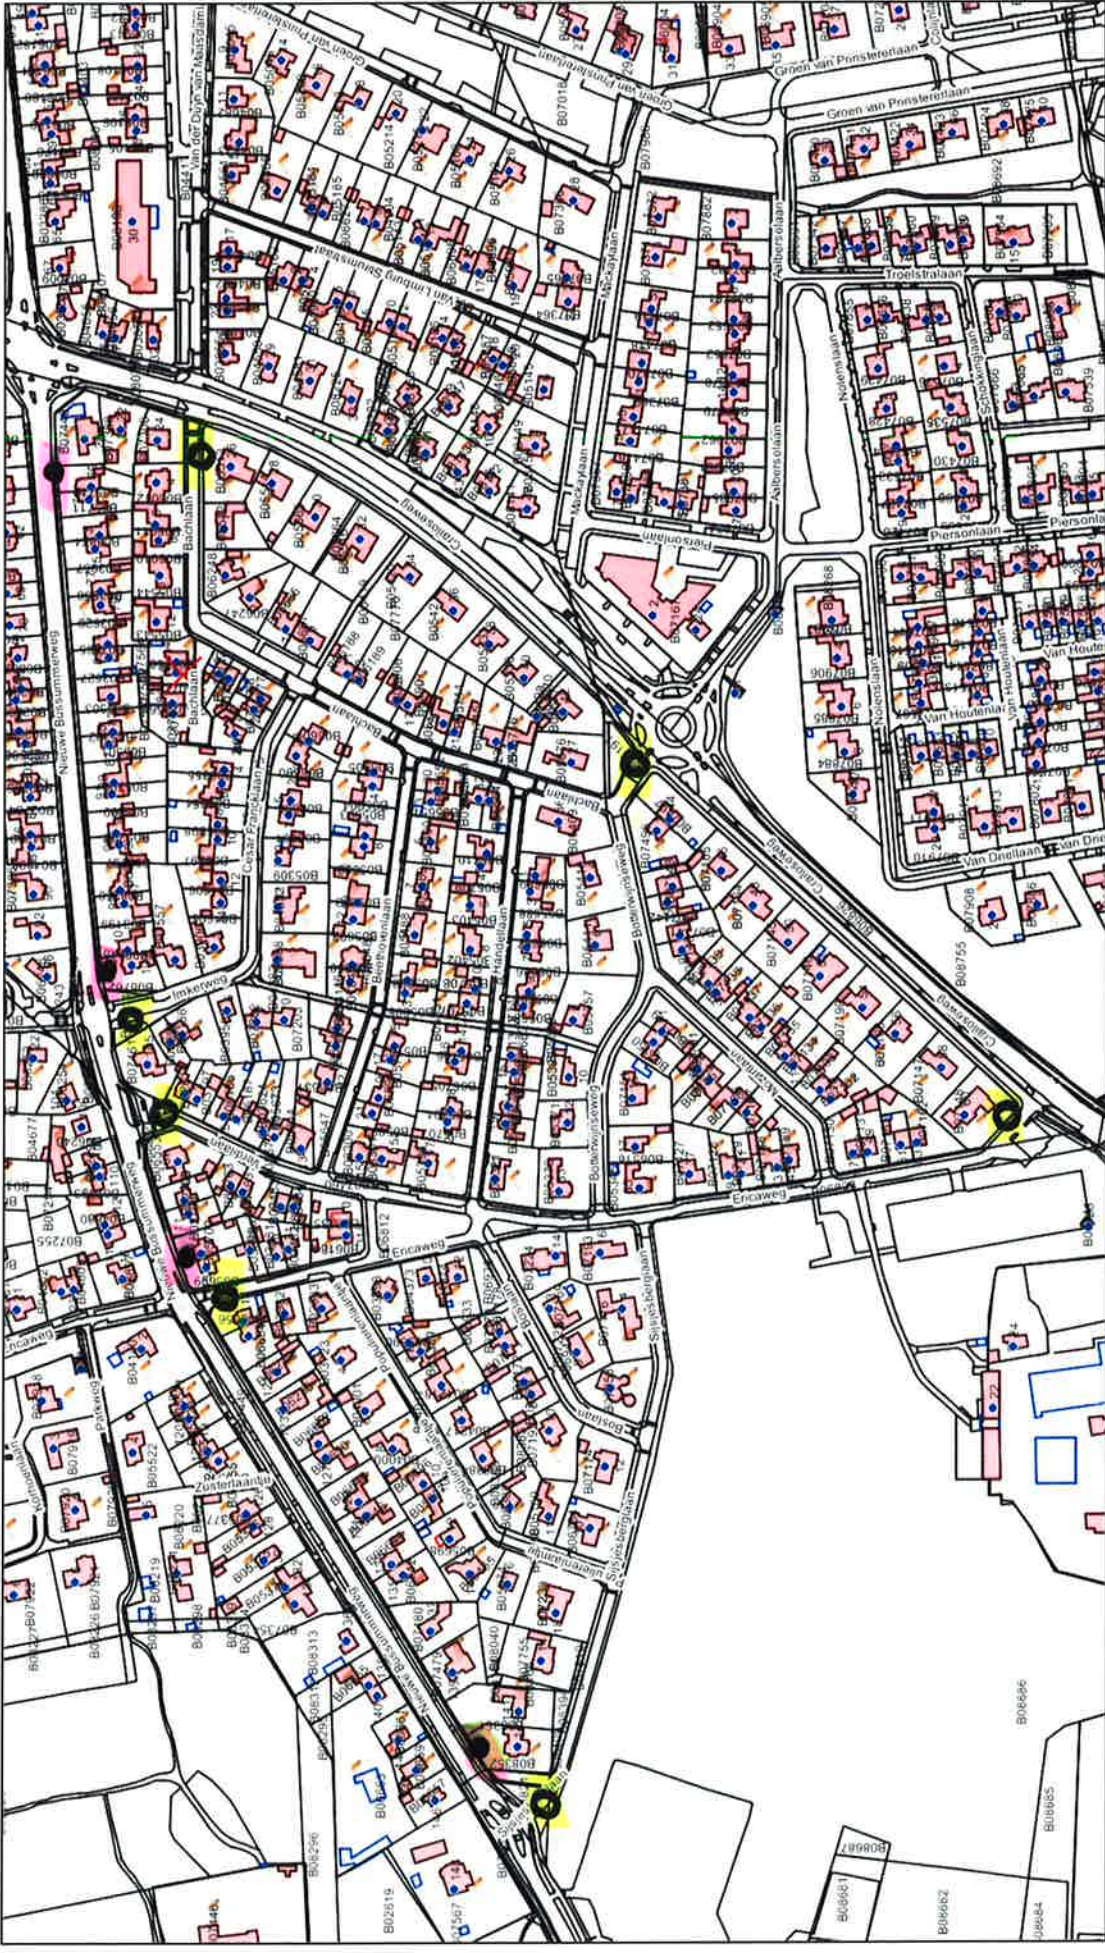

Aan de informatie op deze pagina kunnen geen rechten worden ontleend.

B.

Aan de informatie op deze pagina kunnen geen rechten worden ontleend.

C

Aan de informatie op deze pagina kunnen geen rechten worden ontleend.

Aan de informatie op deze pagina kunnen geen rechten worden ontleend.

Schaal 1:500

11 Juni 2014

D

Aan de informatie op deze pagina kunnen geen rechten worden ontleend.

Schaal 1:500

Aan de informatie op deze pagina kunnen geen rechten worden ontleend.

F.

G.

o = aanwezige borden "affentie buurtpreventie".
● = te plaatsen borden "attentie buurtpreventie".

Aan de informatie op deze pagina kunnen geen rechten worden ontleend.

Schaal 1:4000

12 Juni 2014

H.

Korte kangerwijnseweg

mogelijke locatie fietsenrek

Nieuwe Bussummerweg

Imkerweg

Aan de informatie op deze pagina kunnen geen rechten worden ontleend.