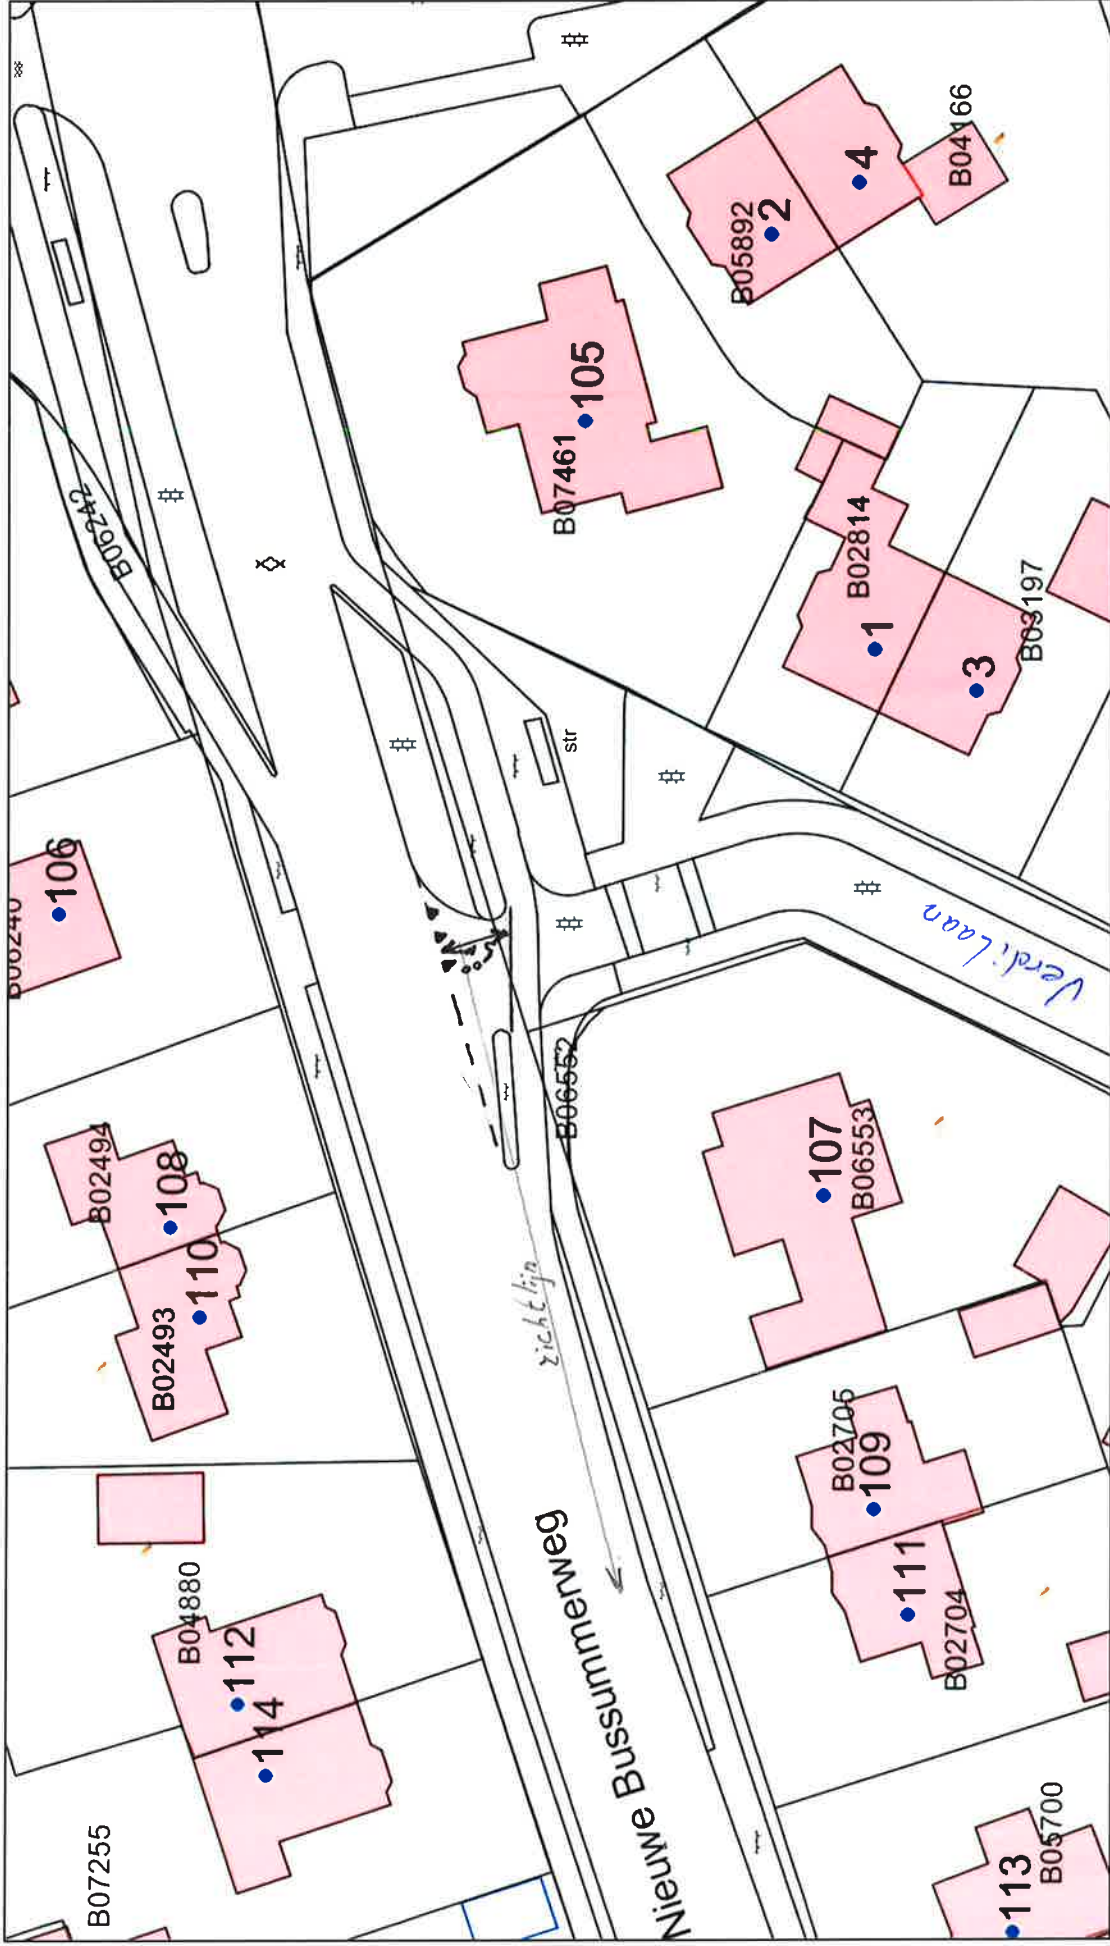

Aan de informatie op deze pagina kunnen geen rechten worden ontleend.

B.

Aan de informatie op deze pagina kunnen geen rechten worden ontleend.

C

Aan de informatie op deze pagina kunnen geen rechten worden ontleend.

Aan de informatie op deze pagina kunnen geen rechten worden ontleend.

Schaal 1:500

11 Juni 2014

D

Aan de informatie op deze pagina kunnen geen rechten worden ontleend.

Schaal 1:500

Aan de informatie op deze pagina kunnen geen rechten worden ontleend.

F.

G.

o = aanwezige borden "affentie buurtpreventie".
● = te plaatsen borden "attentie buurtpreventie".

Aan de informatie op deze pagina kunnen geen rechten worden ontleend.

Schaal 1:4000

12 Juni 2014

H.

Korte kangerwijnseweg

mogelijke locatie fietsenrek

Nieuwe Bussummerweg

Imkerweg

Aan de informatie op deze pagina kunnen geen rechten worden ontleend.